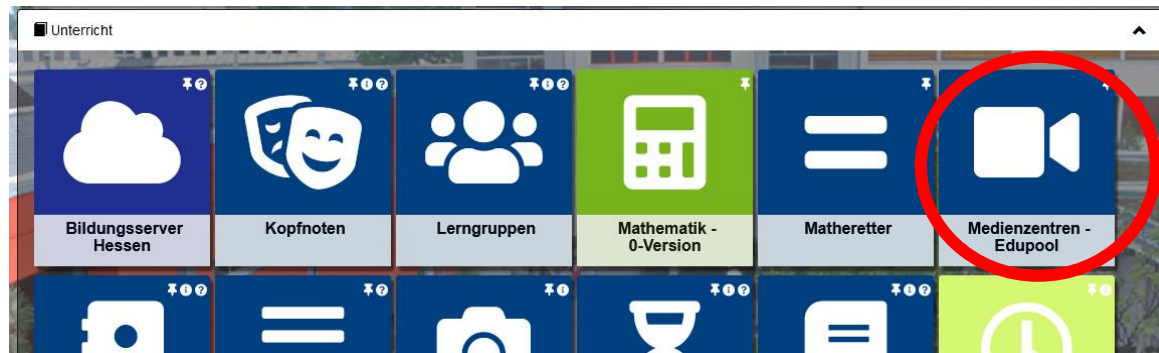

# Verknüpfung des Schulportals mit der Mediathek des MZO

1. Klicken Sie in Ihrem Schulportal auf die Kachel „Medienzentrum – Edupool. Diese finden Sie im Bereich „Unterricht“.

2. Sie bekommen nun angezeigt, dass Sie die Light-Variante verwenden können. Um den vollen Umfang nutzen zu können, müssen Sie Ihren Schulportal-Account mit dem Edupool-Account des MZO verbinden.

3. Geben Sie nun Ihre Zugangsdaten der Edupool-Mediathek ein.  
Achten Sie auf die Schreibweise „Schulnummer/Entleihernummer“, bspw: 1234/9.  
Sollten Sie Ihre Zugangsdaten nicht mehr verfügbar haben, melden Sie gerne im MZO.