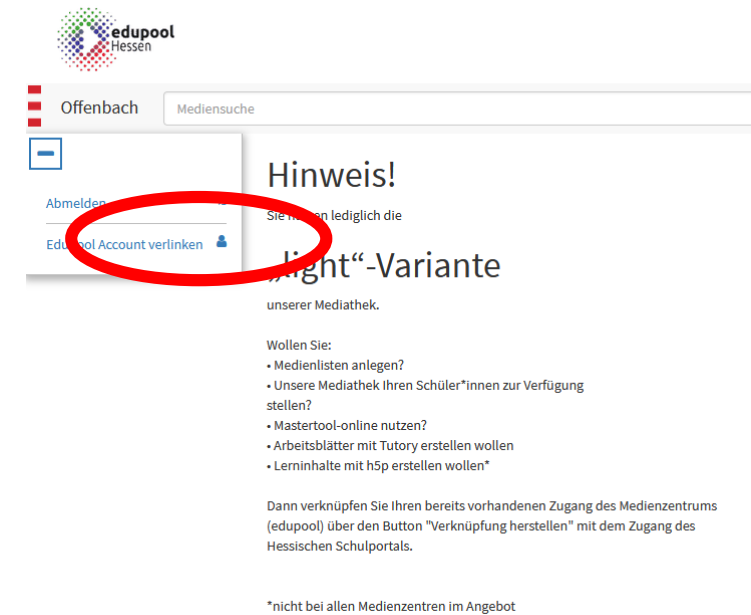

# Verknüpfung des Schulportals mit der Mediathek des MZO

1. Klicken Sie in Ihrem Schulportal auf die Kachel „Medienzentrum – Edupool. Diese finden Sie im Bereich „Unterricht“.

2. Sie bekommen nun angezeigt, dass Sie die Light-Variante verwenden können. Um den vollen Umfang nutzen zu können, müssen Sie Ihren Schulportal-Account mit dem Edupool-Account des MZO verbinden.

3. Geben Sie nun Ihre Zugangsdaten der Edupool-Mediathek ein.  
Achten Sie auf die Schreibweise „Schulnummer/Entleihernummer“, bspw: 1234/9.  
Sollten Sie Ihre Zugangsdaten nicht mehr verfügbar haben, melden Sie gerne im MZO.